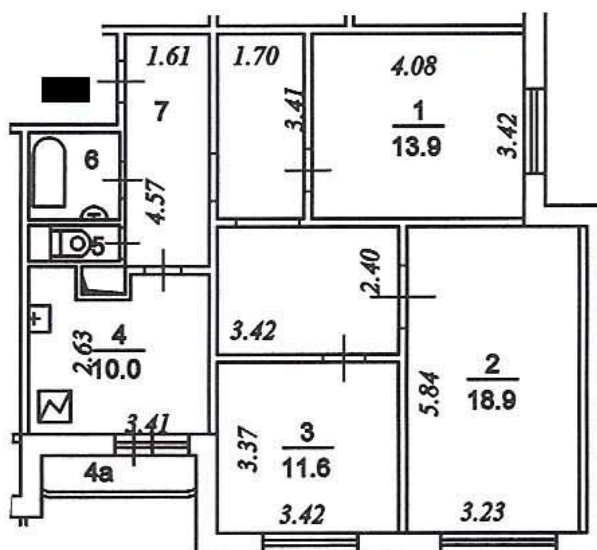

ПОЭТАЖНЫЙ ПЛАН
ЖИЛОГО ПОМЕЩЕНИЯ (КВАРТИРЫ)

По адресу: ул. [REDACTED]

■ этаж

5 Южное
территориальное бюро
технической инвентаризации
города Москвы

Масштаб 1:200

Поэтажный план составлен
по состоянию на дату
последнего обследования:
26 мая 1993 г.